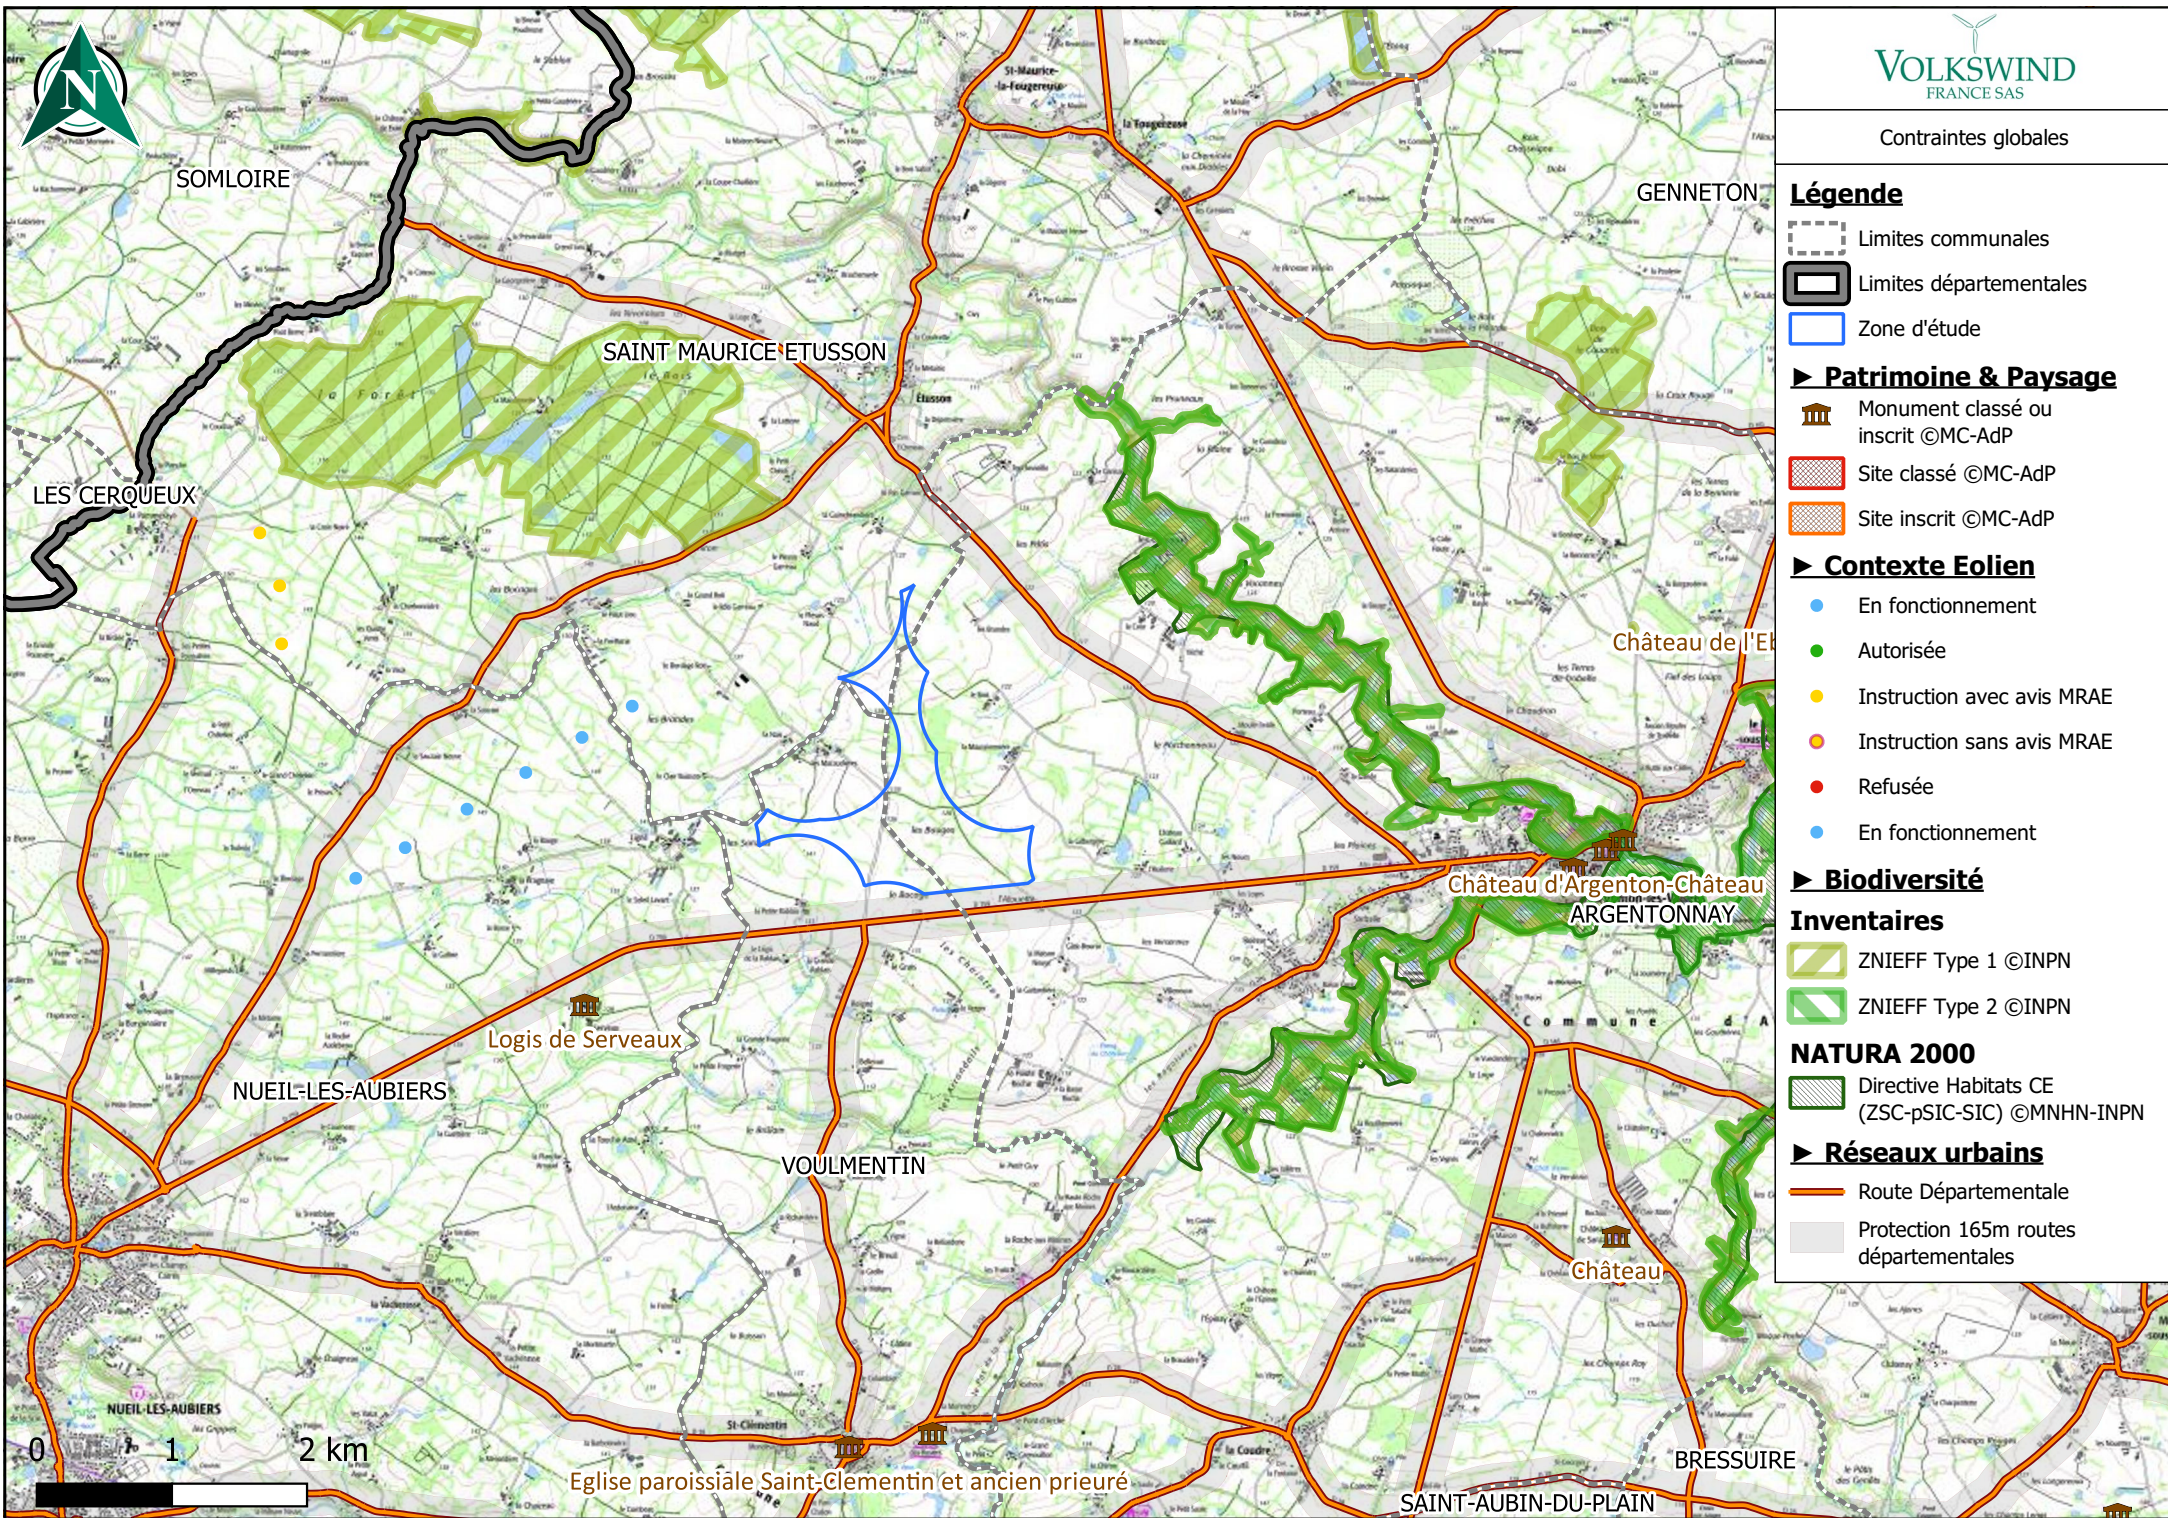

Légende

- Limites communales
- Limites départementales
- Zone d'étude

► Patrimoine & Paysage

- Monument classé ou inscrit ©MC-AdP
- Site classé ©MC-AdP
- Site inscrit ©MC-AdP

► Contexte Eolien

- En fonctionnement
- Autorisée
- Instruction avec avis MRAE
- Instruction sans avis MRAE
- Refusée
- En fonctionnement

► Biodiversité

Inventaires

- ZNIEFF Type 1 ©INPN
- ZNIEFF Type 2 ©INPN

NATURA 2000

- Directive Habitats CE (ZSC-pSIC-SIC) ©MNHN-INPN

► Réseaux urbains

- Route Départementale
- Protection 165m routes départementales

0 1 2 km

Eglise paroissiale Saint-Clementin et ancien prieuré

SAINT-AUBIN-DU-PLAIN